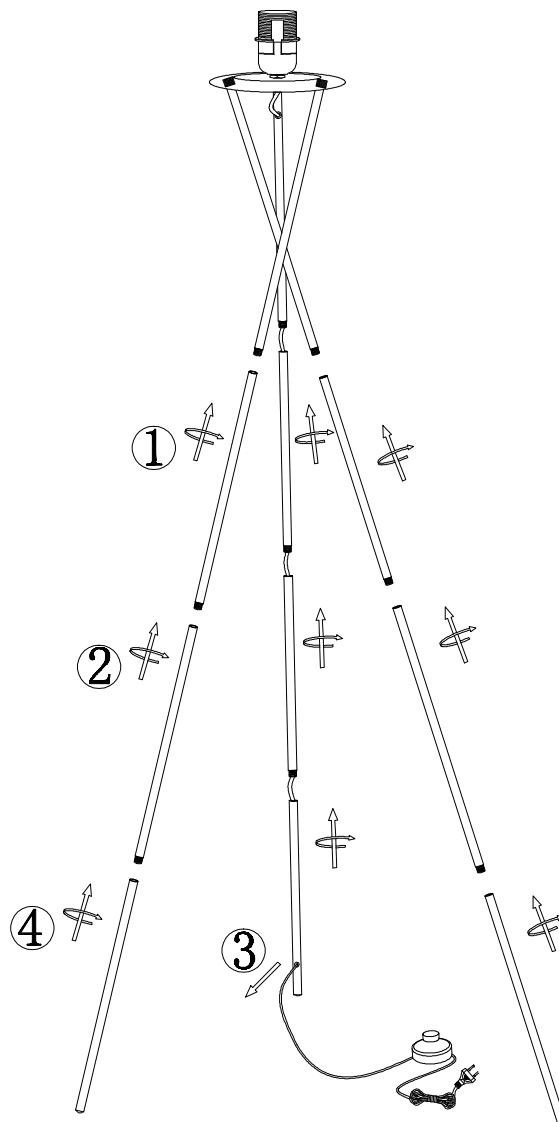

GLOBO

LIGHTING

www.globo-lighting.com

15228S1

15229S1

GLOBO Handels GmbH
St. Peter 38
A-9184 St.Jakob / Rosental